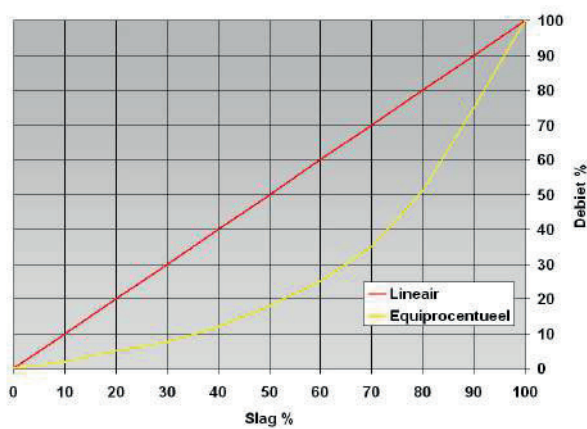

Capaciteitsfactor (C<sub>v</sub> waarde) Serie 500

DN	C <sub>v</sub>	K <sub>vs</sub>
15	4	3,5
20	7	6
25	12	10
32	18	15,5
40	28	24
50	48	41
65	72	61,5
80	105	90
100	160	136

\* Gereduceerde C<sub>v</sub> waarden zijn alleen mogelijk in combinatie met koolstofstalen (A216WCB) en roestvaststalen (CF8M) klephuizen

## Regelkarakteristiek