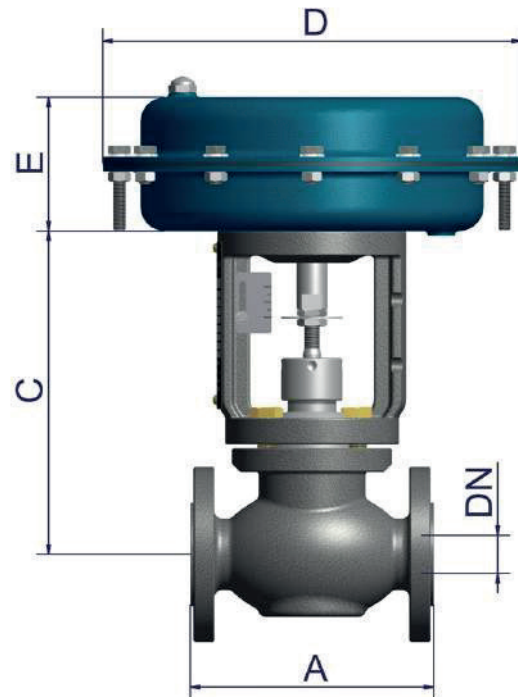

Capaciteitsfactor (C<sub>v</sub> waarde) Serie 500

DN	C <sub>v</sub>	K <sub>vs</sub>
15	4	3,5
20	7	6
25	12	10
32	18	15,5
40	28	24
50	48	41
65	72	61,5
80	105	90
100	160	136

\* Gereduceerde C<sub>v</sub> waarden zijn alleen mogelijk in combinatie met koolstofstalen (A216WCB) en roestvaststalen (CF8M) klephuizen

## Afmetingen DIN (mm)

DN	A	C	D	E
15	130	212	205/275	88/100
20	150	212	205/275	88/100
25	160	212	205/275	88/100
32	180	212	275/340	100/135
40	200	212	275/340	100/135
50	230	212	275/340	100/135
65	290	298	340/430	135
80	310	298	340/430	135
100	350	318	430	135